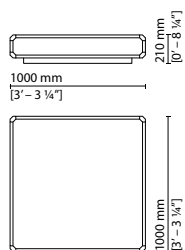

Tarsia Coffee Table

designed by Toan Nguyen

Struttura — Legno laccato Black Matte. **Top** — Marmo Carrara finitura lucida con bordi sagomati in marmo Nero Marquina o Rosso Levanto. Marmo Nero Marquina finitura lucida con bordi sagomati in Bianco Carrara o Rosso Levanto. Marmo Levanto Rosso finitura lucida con bordi sagomati in Bianco Carrara o Nero Marquina.

Frame — Black Matte lacquered wood frame. **Top** — Polished Carrara marble top with contoured edges in Nero Marquina or Rosso Levanto marble. Polished Nero Marquina marble top with contoured edges in Bianco Carrara or Rosso Levanto marble. Polished Rosso Levanto marble top with contoured edges in Bianco Carrara or Nero Marquina marble.

020 103 — Small