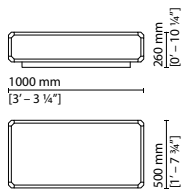

020 103 — Small