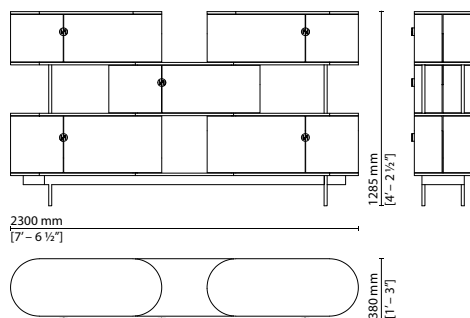

057601 — Cabinet