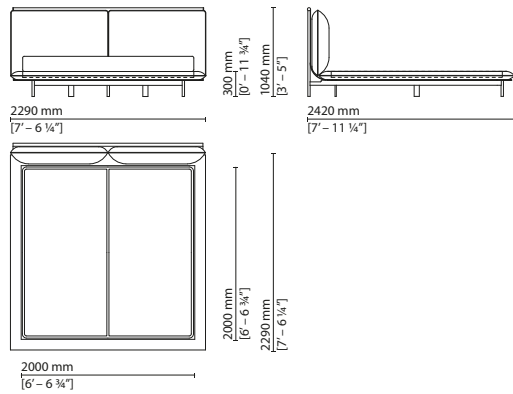

Totu Bed

047 601 / 602 / 613 / 614 — 1650x2000 mm

047 603 / 604 / 615 / 616 — 1850x2000 mm

047 605 / 606 / 617 / 618 — 2000x2000 mm

047 607 / 608 / 619 / 620 — 1520x2050 mm

047 609 / 610 / 621 / 622 — 1950x2050 mm

047 611 / 612 / 623 / 624 — 1850x2150 mm