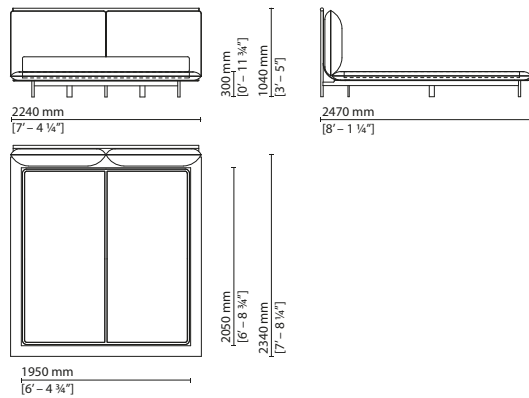

Totu Bed

047 601 / 602 / 613 / 614 — 1650x2000 mm

047 603 / 604 / 615 / 616 — 1850x2000 mm

047 605 / 606 / 617 / 618 — 2000x2000 mm

047 607 / 608 / 619 / 620 — 1520x2050 mm

047 609 / 610 / 621 / 622 — 1950x2050 mm

047 611 / 612 / 623 / 624 — 1850x2150 mm