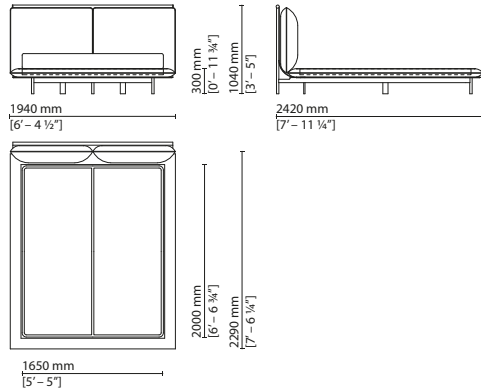

a parete, oppure anche posteriormente in versione centro stanza. Costa del cuoio disponibile in tinta o a contrasto. **Testiera** — Imbottitura in poliuretano espanso e ovatta di poliestere. **Giroletto** — Giroletto disponibile con o senza strato di cuoio o pelle in continuità con la testata. Traverse laterali e pediera in legno con imbottitura in poliuretano espanso e ovatta di poliestere. **Rivestimento** — Si rimanda alla tabella di compatibilità per tutte le possibili configurazioni.

Totu Bed

047 601 / 602 / 613 / 614 — 1650x2000 mm

047 603 / 604 / 615 / 616 — 1850x2000 mm

047 605 / 606 / 617 / 618 — 2000x2000 mm

047 607 / 608 / 619 / 620 — 1520x2050 mm

047 609 / 610 / 621 / 622 — 1950x2050 mm

047 611 / 612 / 623 / 624 — 1850x2150 mm