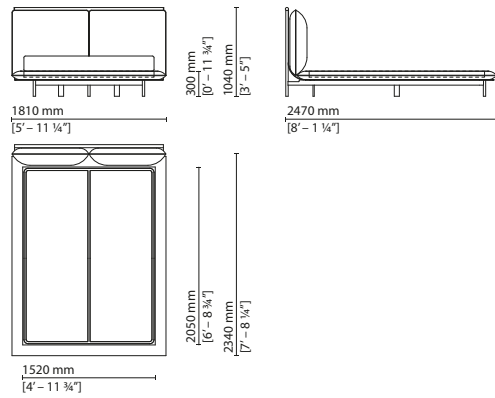

Totu Bed

047 601 / 602 / 613 / 614 — 1650x2000 mm

047 603 / 604 / 615 / 616 — 1850x2000 mm

047 605 / 606 / 617 / 618 — 2000x2000 mm

047 607 / 608 / 619 / 620 — 1520x2050 mm

047 609 / 610 / 621 / 622 — 1950x2050 mm

047 611 / 612 / 623 / 624 — 1850x2150 mm