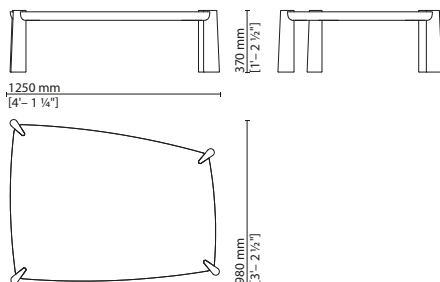

073 102 — Small