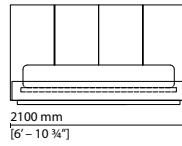

## Delano Bed

026 402 — Long 1650x2000

026 401 — Short 1650x2000

026 404 — Long 1850x2000

026 403 — Long 1850x2000

026 406 — Long 2000x2000

026 405 — Short 2000x2000

## Delano Bed

026 408 — Long 1520x2050

026 407 — Short 1520x2050

026 410 — Long 1950x2050

026 409 — Short 1950x2050

026 412 — Long 1850x2150

026 411 — Short 1850x2150