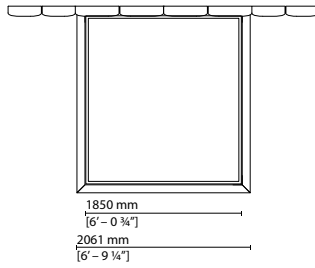

## Delano Bed

026 402 — Long 1650x2000

026 401 — Short 1650x2000

026 404 — Long 1850x2000

026 403 — Long 1850x2000

026 406 — Long 2000x2000

026 405 — Short 2000x2000

## Delano Bed

026 408 — Long 1520x2050

026 407 — Short 1520x2050

026 410 — Long 1950x2050

026 409 — Short 1950x2050

026 412 — Long 1850x2150

026 411 — Short 1850x2150