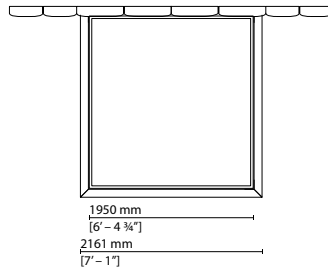

## Delano Bed

026 402 — Long 1650x2000

026 401 — Short 1650x2000

026 404 — Long 1850x2000

026 403 — Long 1850x2000

026 406 — Long 2000x2000

026 405 — Short 2000x2000

## Delano Bed

026 408 — Long 1520x2050

026 407 — Short 1520x2050

026 410 — Long 1950x2050

026 409 — Short 1950x2050

026 412 — Long 1850x2150

026 411 — Short 1850x2150