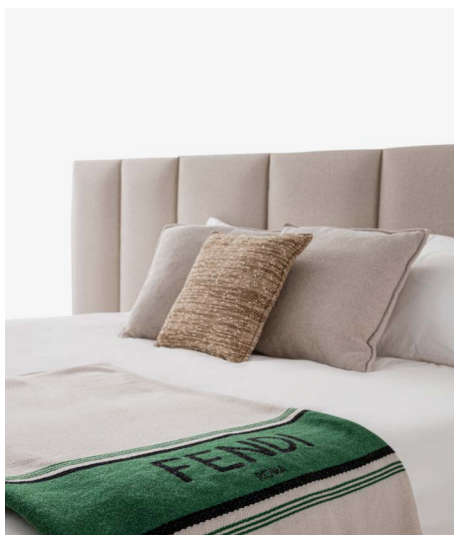

Delano Bed

designed by FENDI Casa

Testiera — Legno imbottito con poliuretano espanso e fibra di poliestere. Profili verticali in acciaio con finitura Painted Brass, o Brushed Gunmetal, o Old Bronze. **Giroletto** — Legno imbottito con poliuretano espanso e ovatta di poliestere. **Rivestimento** — Testiera in tessuto o pelle non sfoderabile. Giroletto in tessuto sfoderabile o pelle. Testiera e giroletto hanno sempre lo stesso rivestimento (pelle o tessuto). **Struttura** — Rete inclusa, materasso non incluso. Struttura in legno massello di acero, finitura Black Stained.

Headboard — Wood padded headboard with polyurethane foam and polyester fibre filler. Vertical steel contours in Painted Brass, Brushed Gunmetal or Old Bronze. **Bed frame** — Bed frame in wood padded with polyurethane foam and polyester wadding. **Upholstery** — Headboard with non-removable fabric or leather. Bed frame with removable fabric or leather cover. Headboard and bed frame always upholstered in the same leather or fabric. **Frame** — Bed base included, mattress not included. Solid maple wood structure, Black Stained finish.