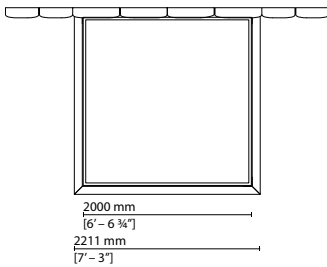

## Delano Bed

026 402 — Long 1650x2000

026 401 — Short 1650x2000

026 404 — Long 1850x2000

026 403 — Long 1850x2000

026 406 — Long 2000x2000

026 405 — Short 2000x2000

## Delano Bed

026 408 — Long 1520x2050

026 407 — Short 1520x2050

026 410 — Long 1950x2050

026 409 — Short 1950x2050

026 412 — Long 1850x2150

026 411 — Short 1850x2150