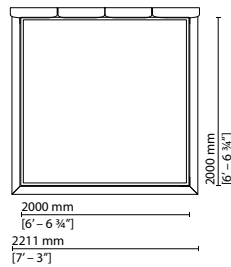

## Delano Bed

026 402 — Long 1650x2000

026 401 — Short 1650x2000

026 404 — Long 1850x2000

026 403 — Long 1850x2000

026 406 — Long 2000x2000

026 405 — Short 2000x2000

## Delano Bed

026 408 — Long 1520x2050

026 407 — Short 1520x2050

026 410 — Long 1950x2050

026 409 — Short 1950x2050

026 412 — Long 1850x2150

026 411 — Short 1850x2150