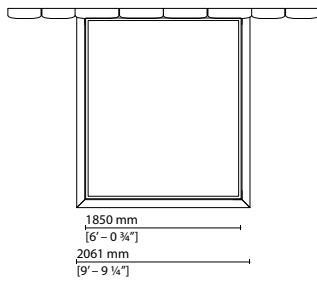

## Delano Bed

026 402 — Long 1650x2000

026 401 — Short 1650x2000

026 404 — Long 1850x2000

026 403 — Long 1850x2000

026 406 — Long 2000x2000

026 405 — Short 2000x2000

## Delano Bed

026 408 — Long 1520x2050

026 407 — Short 1520x2050

026 410 — Long 1950x2050

026 409 — Short 1950x2050

026 412 — Long 1850x2150

026 411 — Short 1850x2150