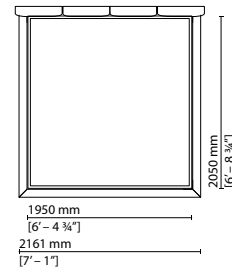

## Delano Bed

026 402 — Long 1650x2000

026 401 — Short 1650x2000

026 404 — Long 1850x2000

026 403 — Long 1850x2000

026 406 — Long 2000x2000

026 405 — Short 2000x2000

## Delano Bed

026 408 — Long 1520x2050

026 407 — Short 1520x2050

026 410 — Long 1950x2050

026 409 — Short 1950x2050

026 412 — Long 1850x2150

026 411 — Short 1850x2150