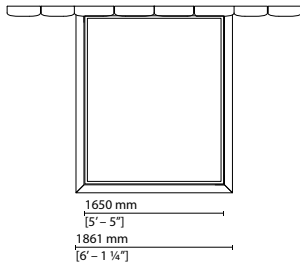

## Delano Bed

026 402 — Long 1650x2000

026 401 — Short 1650x2000

026 404 — Long 1850x2000

026 403 — Long 1850x2000

026 406 — Long 2000x2000

026 405 — Short 2000x2000

## Delano Bed

026 408 — Long 1520x2050

026 407 — Short 1520x2050

026 410 — Long 1950x2050

026 409 — Short 1950x2050

026 412 — Long 1850x2150

026 411 — Short 1850x2150