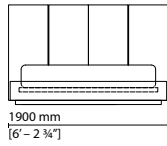

## Delano Bed

026 402 — Long 1650x2000

026 401 — Short 1650x2000

026 404 — Long 1850x2000

026 403 — Long 1850x2000

026 406 — Long 2000x2000

026 405 — Short 2000x2000