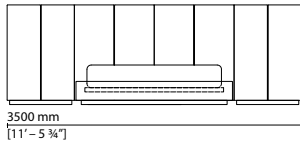

Delano Bed

026 402 — Long 1650x2000