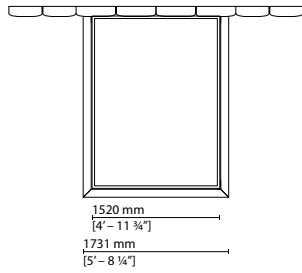

## Delano Bed

026 402 — Long 1650x2000

026 401 — Short 1650x2000

026 404 — Long 1850x2000

026 403 — Long 1850x2000

026 406 — Long 2000x2000

026 405 — Short 2000x2000

## Delano Bed

026 408 — Long 1520x2050

026 407 — Short 1520x2050

026 410 — Long 1950x2050

026 409 — Short 1950x2050

026 412 — Long 1850x2150

026 411 — Short 1850x2150