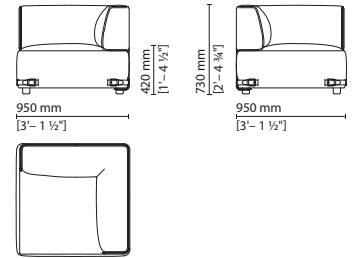

013 012 — Corner element