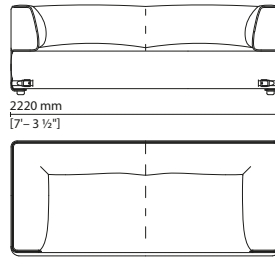

2023 line extension — Armchair

013 008 — Right chaise longue

013 010 — Large ottoman

## Soho Seating System

013 001 — Armchair

013 002 — 2-seater sofa

013 003 — 3-seater sofa

013 005 — Left corner

013 006 — Right corner

013 009 — Central element

013 007 — Left chaise longue