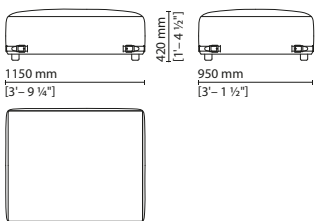

013 010 — Large ottoman