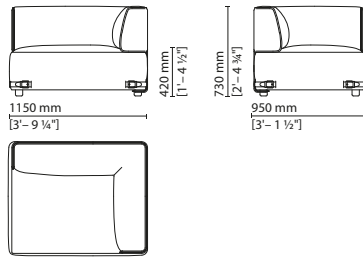

## Soho Seating System

013 001 — Armchair

013 002 — 2-seater sofa

013 003 — 3-seater sofa

013 005 — Left corner

013 006 — Right corner

013 009 — Central element

013 007 — Left chaise longue

013 008 — Right chaise longue

013 012 — Corner element

013 010 — Large ottoman

013 011 — Small ottoman