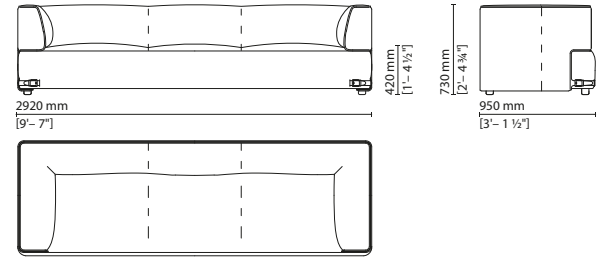

## Soho Seating System

013 001 — Armchair

013 002 — 2-seater sofa

013 003 — 3-seater sofa

013 005 — Left corner

013 006 — Right corner

013 009 — Central element

013 007 — Left chaise longue