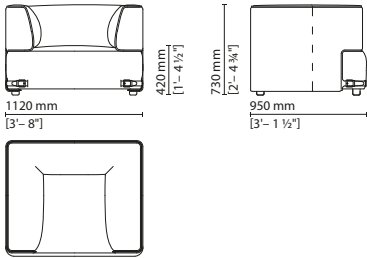

2023 line extension — Armchair

013 008 — Right chaise longue

013 010 — Large ottoman

## Soho Seating System

013 001 — Armchair

013 002 — 2-seater sofa

013 003 — 3-seater sofa

013 005 — Left corner

013 006 — Right corner

013 009 — Central element

013 007 — Left chaise longue