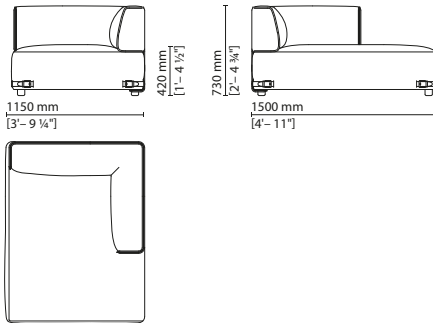

013 008 — Right chaise longue