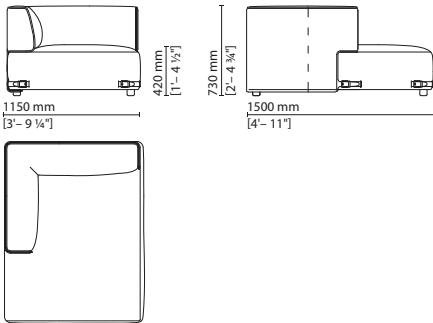

## Soho Seating System

013 001 — Armchair

013 002 — 2-seater sofa

013 003 — 3-seater sofa

013 005 — Left corner

013 006 — Right corner

013 009 — Central element

013 007 — Left chaise longue