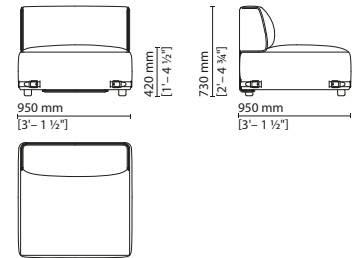

## Soho Seating System

013 001 — Armchair

013 002 — 2-seater sofa

013 003 — 3-seater sofa

013 005 — Left corner

013 006 — Right corner

013 009 — Central element

013 007 — Left chaise longue