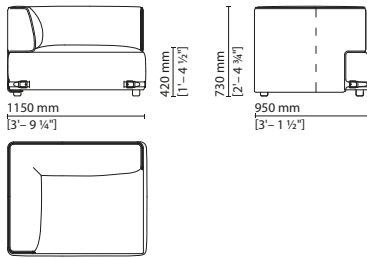

## Soho Seating System

013 001 — Armchair

013 002 — 2-seater sofa

013 003 — 3-seater sofa

013 005 — Left corner

013 006 — Right corner

013 009 — Central element

013 007 — Left chaise longue

013 008 — Right chaise longue

013 012 — Corner element

013 010 — Large ottoman

013 011 — Small ottoman