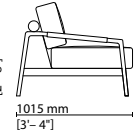

009 010 — Armchair

009 015 — 2 seat sofa Sx  
009 019 — angular sofa  
009 018 — 3 seat sofa Dx

## Kathy Outdoor Seating System

009 010 — Armchair

090 012 — 2 seat sofa

090 013 — 3 seat sofa

009 015 — 2 seat sofa Sx

009 017 — 3 seat sofa Sx

009 016 — 2 seat sofa Dx

009 018 — 3 seat sofa Dx

009 019 — angular sofa

009 020 — puff small

009 021 — puff big