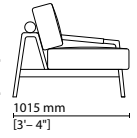

009 010 — Armchair

009 015 — 2 seat sofa Sx  
009 019 — angular sofa  
009 018 — 3 seat sofa Dx

## Kathy Outdoor Seating System

009 010 — Armchair

090 012 — 2 seat sofa

090 013 — 3 seat sofa

009 015 — 2 seat sofa Sx

009 017 — 3 seat sofa Sx

009 016 — 2 seat sofa Dx

009 018 — 3 seat sofa Dx