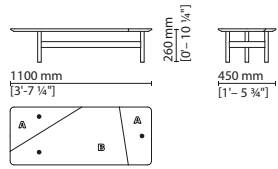

Totu Coffee table

047 101 — Coffee table