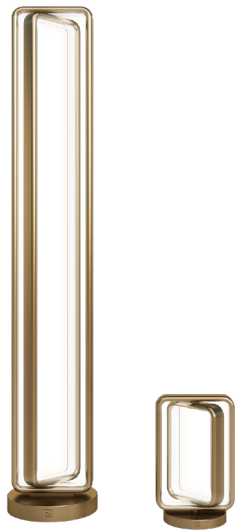

The Axis lamp in tubular aluminium with a circular base comes in both a floor and a table version. Designed by the Fendi Casa team, it combines a refined retro feel with a pared-back design in an artful equilibrium of solidity and lightness. The light it sheds creates a soft atmosphere and lends a touch of refined, timeless elegance.

Sistema di lampade in tubolare di alluminio, disponibile nella versione da tavolo e da terra. Finiture a scelta, come da catalogo. **Struttura** — Struttura in tubolare di alluminio, disponibile in tre varianti: anello esterno e interno monofinitura

verniciati nero; anello esterno e interno bicolore verniciato nero e anodizzato champagne; anello esterno e interno monofinitura anodizzati champagne. **Base** — Base circolare in alluminio con finitura abbinata alla struttura.

Tubular aluminium lamp system, available in table and floor versions. Choice of finishes as per catalogue. **Structure** — Tubular aluminium frame, available in three versions: single-finish outer and inner ring painted black; bicolour outer

and inner ring painted black and anodised Champagne; single-coated outer and inner ring in anodised Champagne. **Base** — Circular aluminium base structure with finish to match the structure.